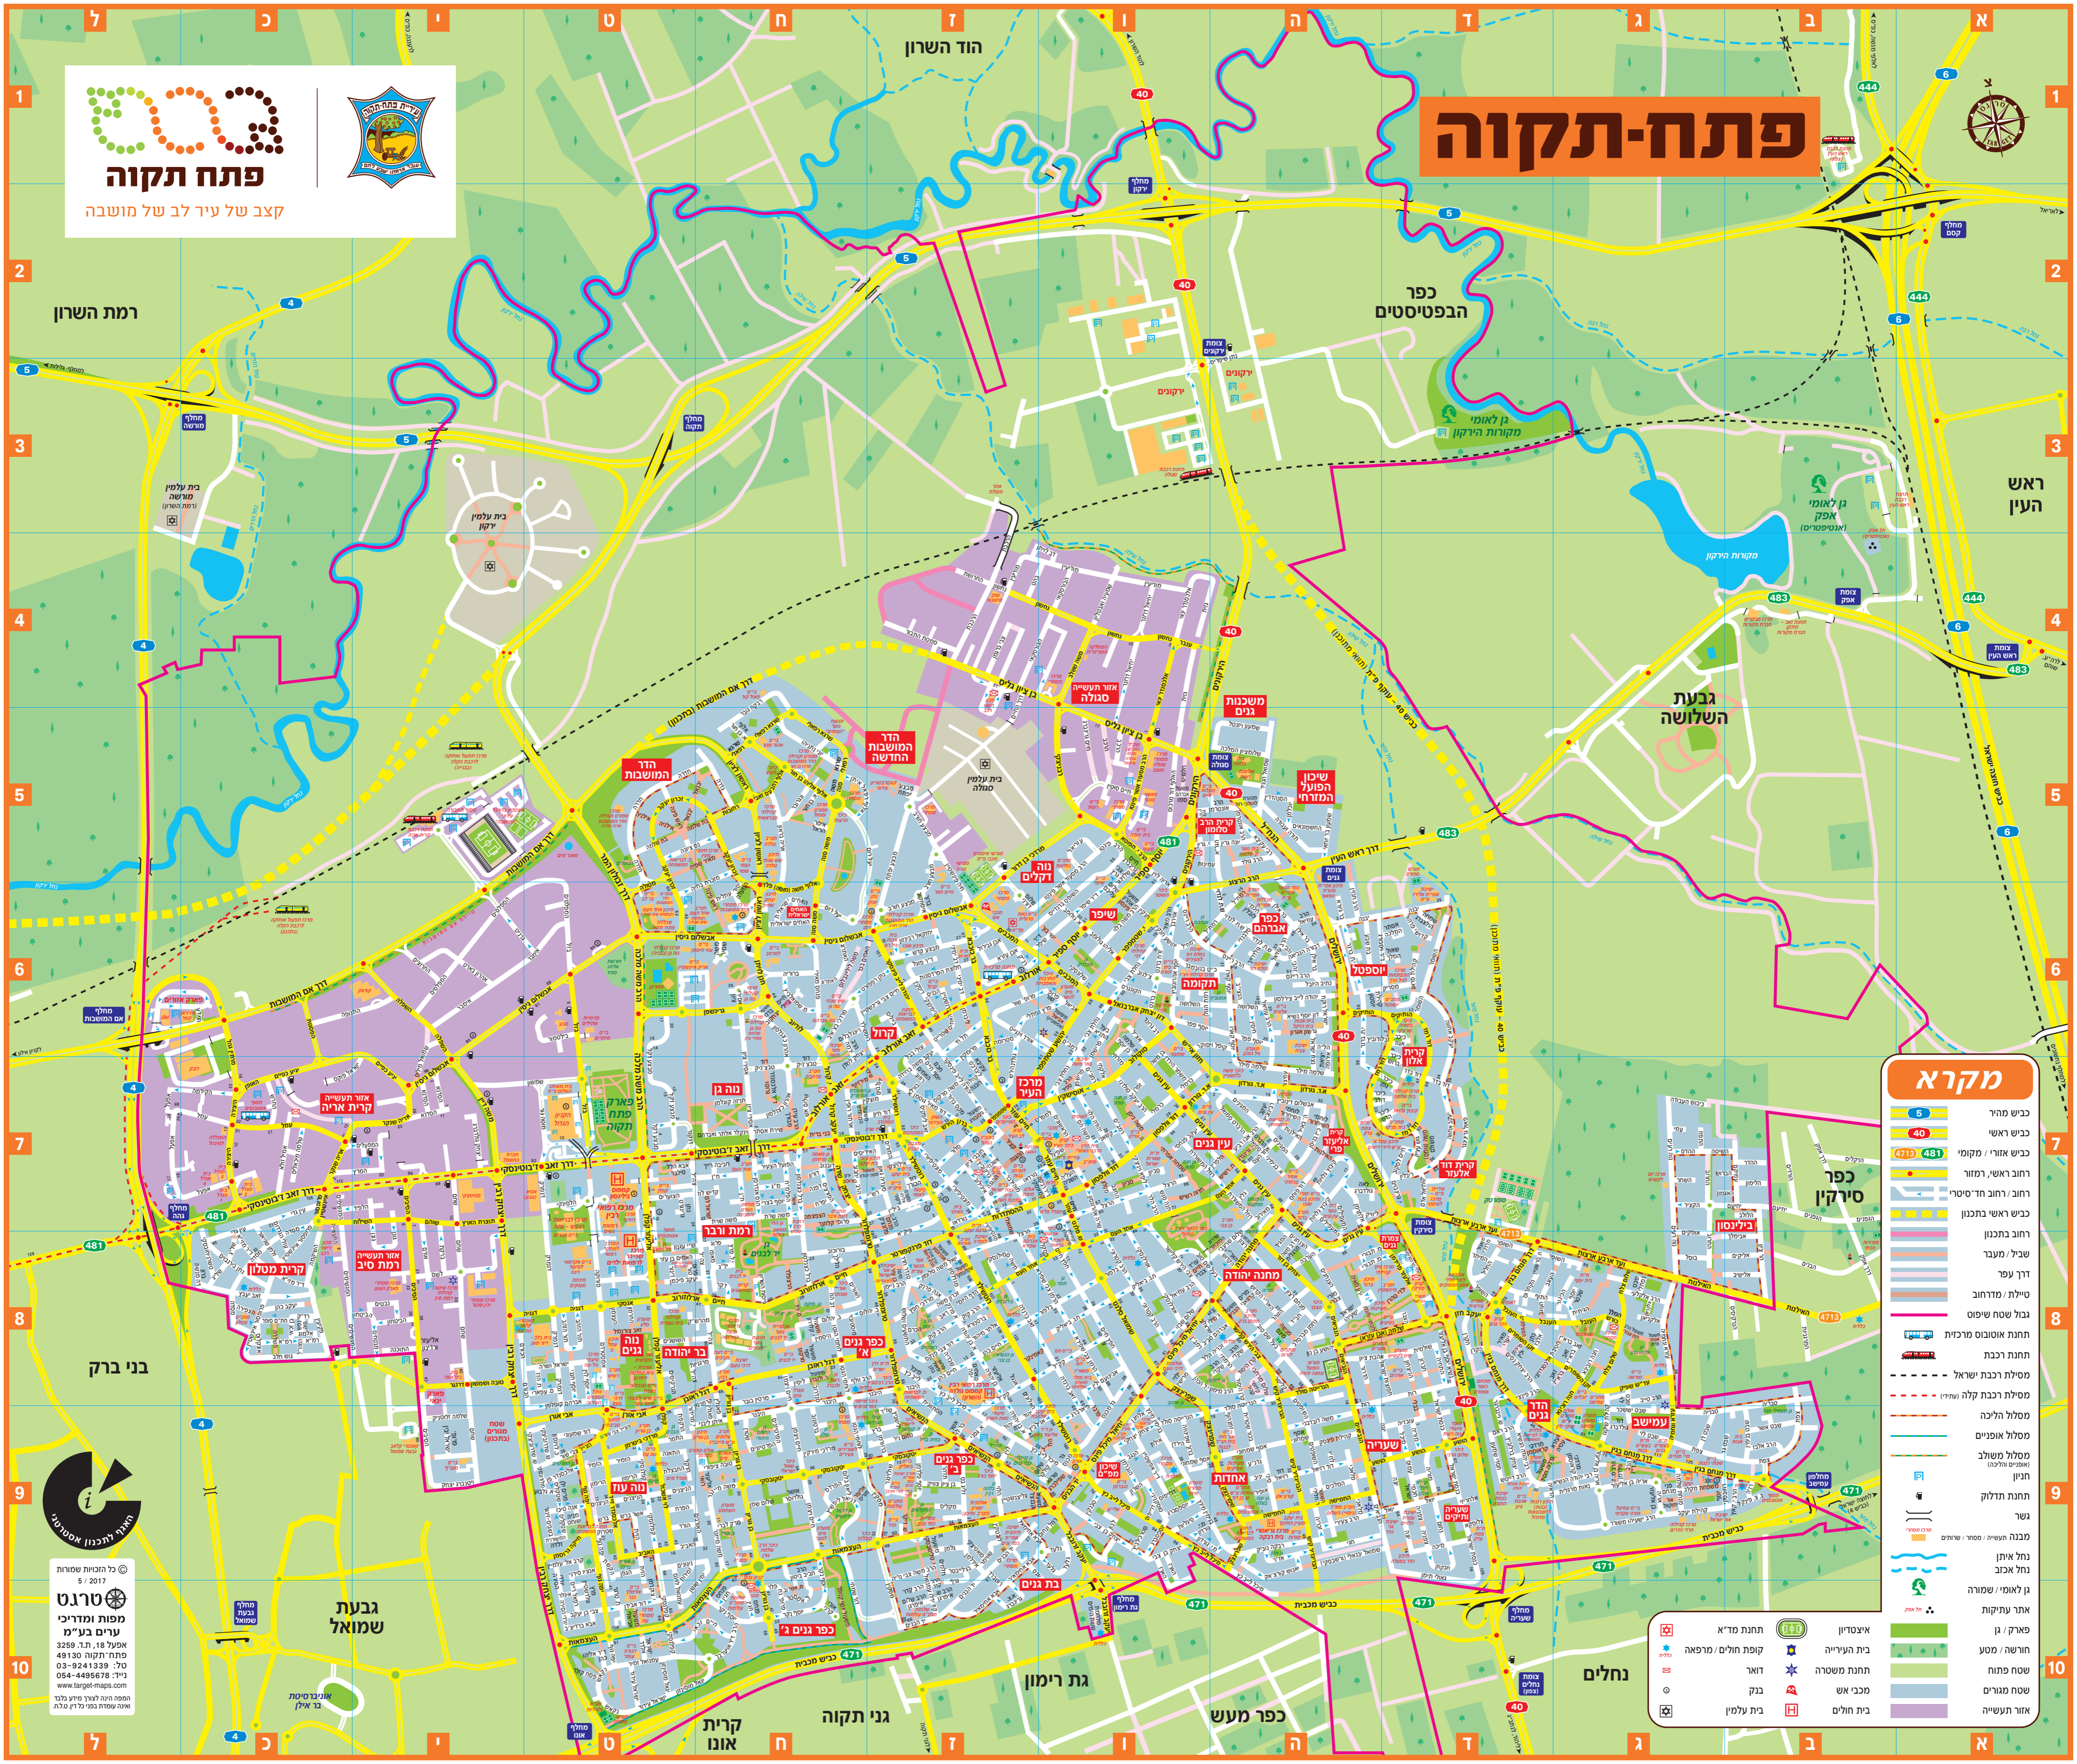

פתח תקוה
קצב של עיר לב של מושבה

פתח-תקוה

מקרא

- כביש מהיר
- כביש ראשי
- כביש אזורי / מקומי
- רחוב ראשי, רמזור
- רחוב / רחוב חד-סיטרי
- כביש ראשי בתכנון
- רחוב בתכנון
- שביל / מעבר
- דרך עפר
- טיילת / מדרחוב
- גבול שטח שפוט
- תחנת אוטובוס מרכזית
- תחנת רכבת
- מסילת רכבת ישראל
- מסילת רכבת קלה (קטרי)
- מסלול הליכה
- מסלול אופניים
- מסלול משולב (אופניים והליכה)
- תחנות
- תחנת תחלוק
- גשר
- מבנה תעשייה / מספר / שטחים
- נחל איתן
- נחל אכזב
- קו לאומי / שמורה
- אתר עתיקות
- פארק / גן
- חורשה / מטע
- שטח פתוח
- שטח מגורים
- אזור תעשייה

- תחנת מדי"א
- קופת חולים / מרפאה
- דואר
- בנק
- בית עלמין
- איצטדיון
- בית העירייה
- תחנת משטרה
- מכבי אש
- בית חולים
- מכלית
- גן ילדים
- בית ספר
- מוסד חינוכי
- מוסד רפואי
- מוסד תרבותי
- מוסד דת
- מוסד אחר

© כל הזכויות שמורות
5 / 2017

טרנט
מפות ומדריכי
ערים בע"מ

אפעל 18, ת.ד. 3259
פתח תקוה 49130
טל: 03-9241339
נייד: 054-4495678
www.targel-maps.com

המפה הינה לצורך מידע בלבד
אשרה נשמדת בפני כל דין, סגלת.