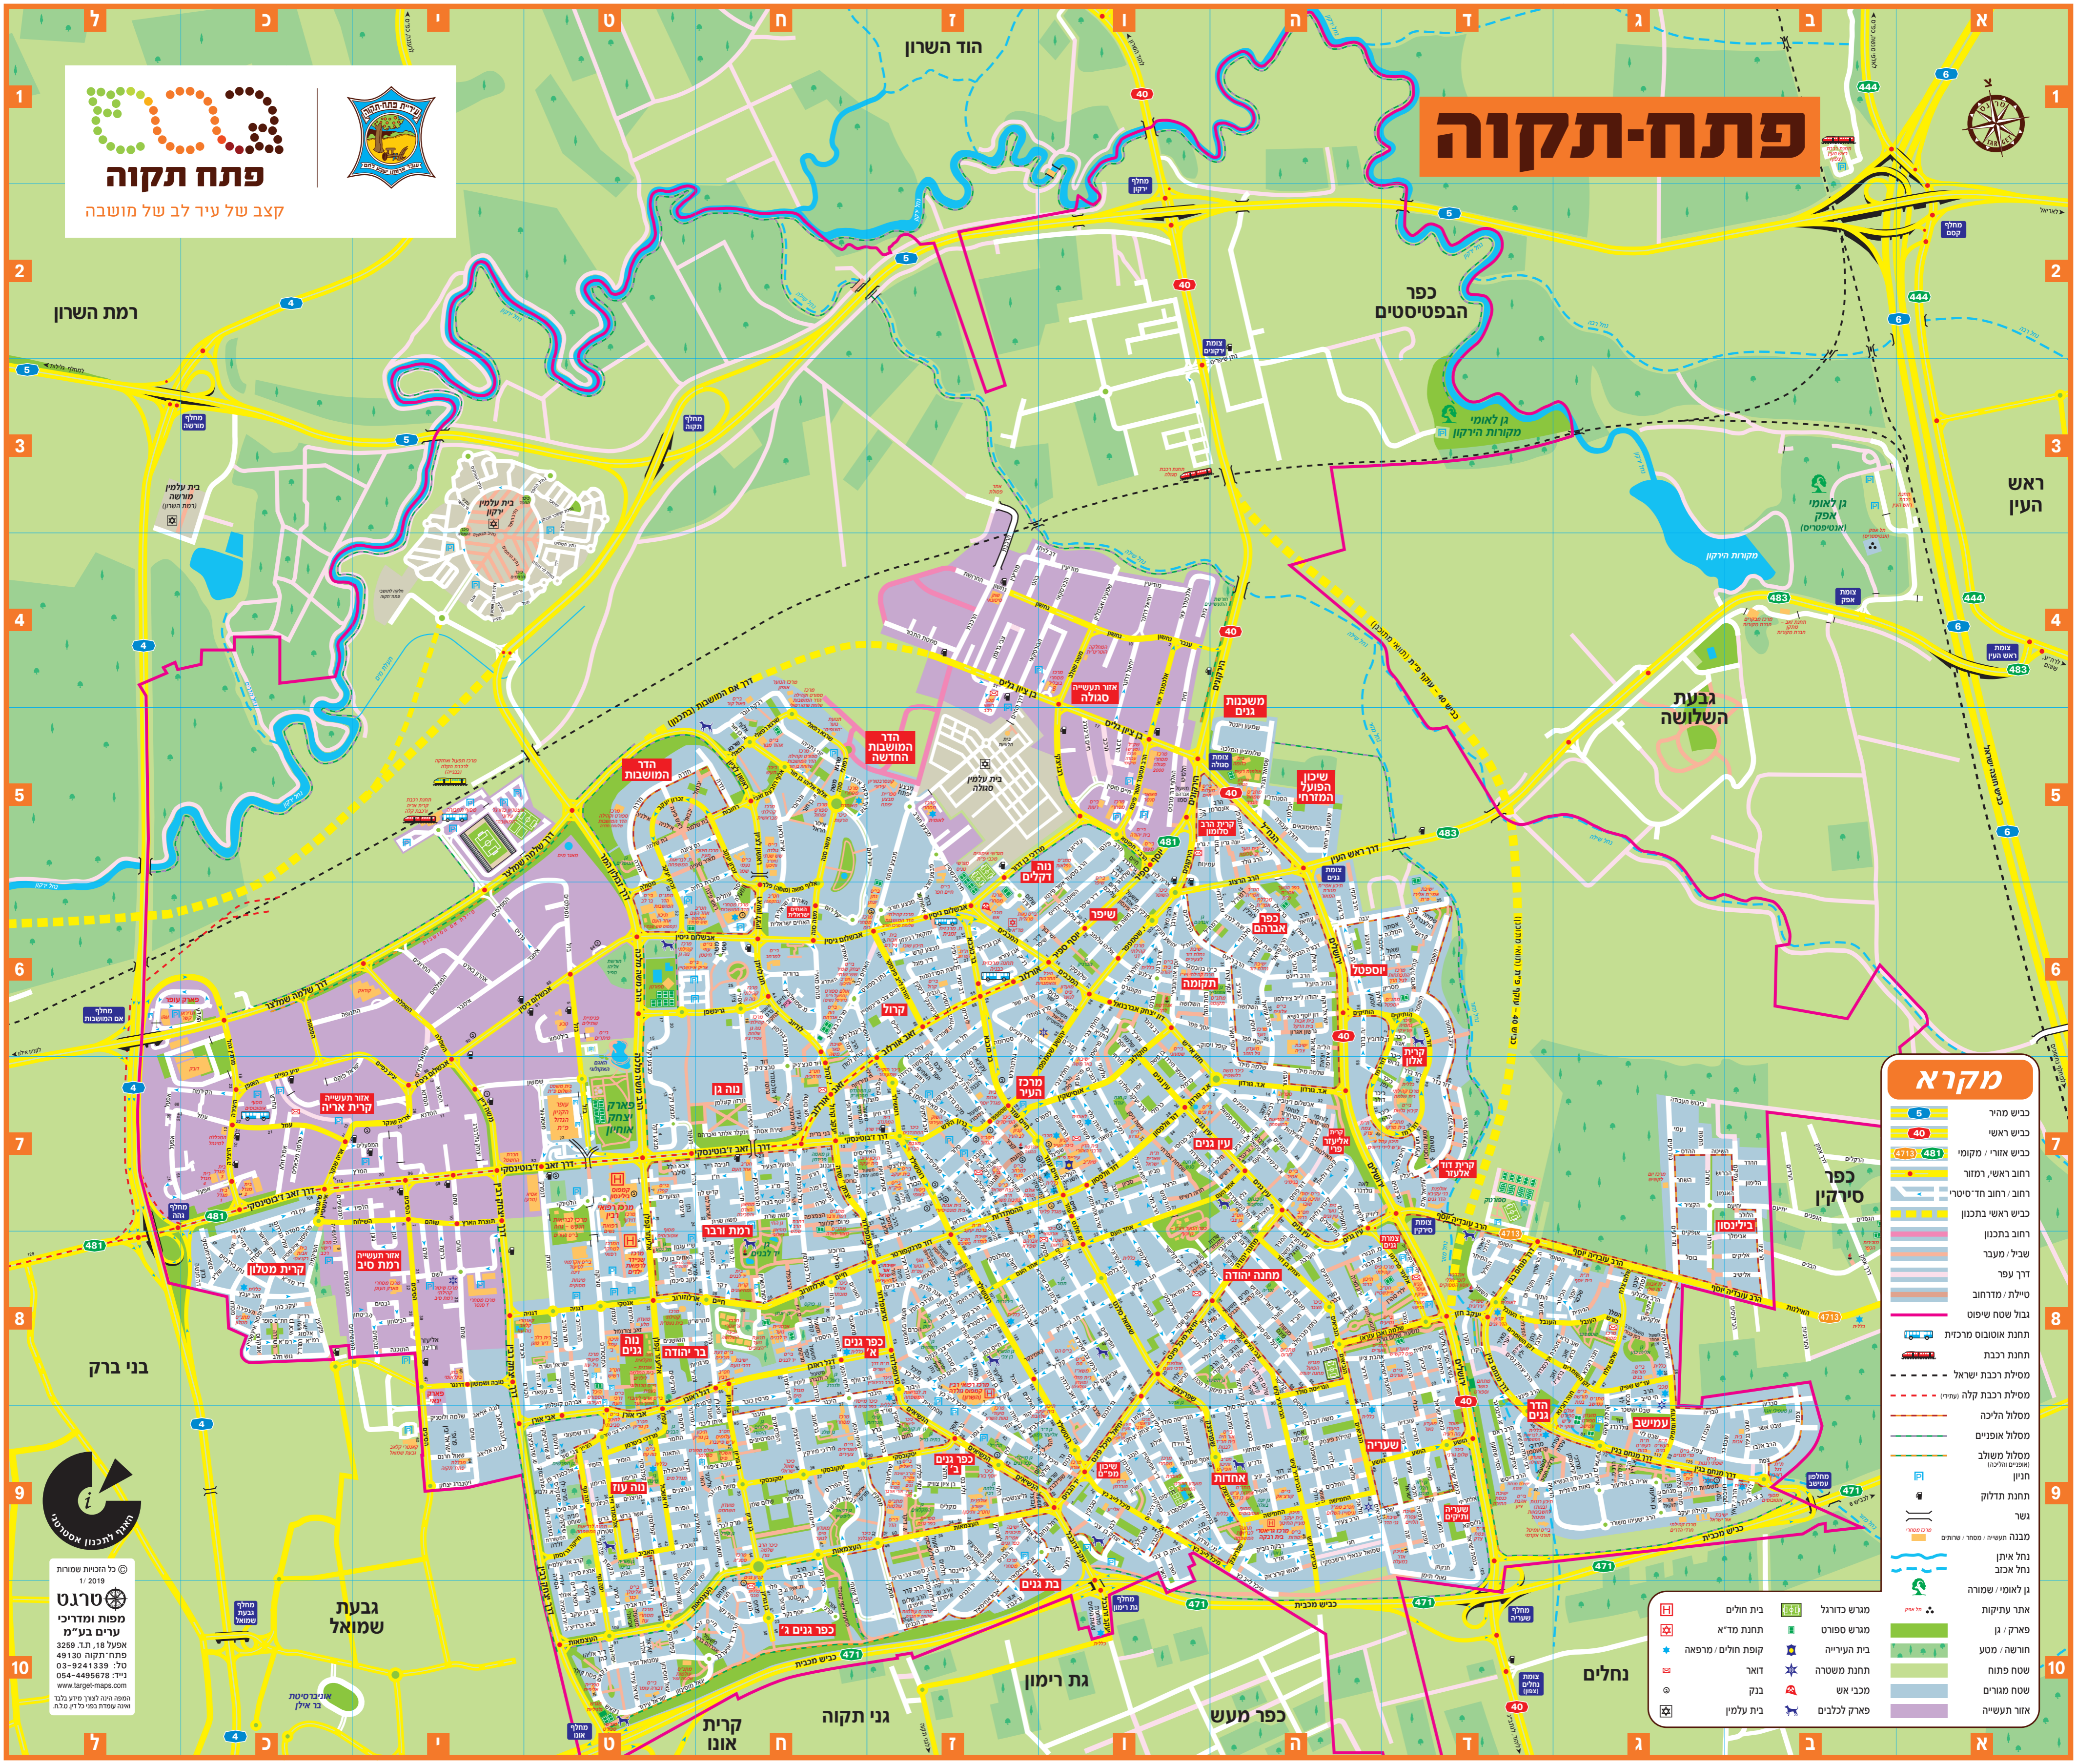

פתח-תקווה

מקרא

	כביש מהיר		מגרש כדורגל
	כביש ראשי		מגרש ספורט
	כביש אזורי / מקומי		בית הערבייה
	רחוב ראשי, רמזור		תחנת משטרה
	רחוב / רחוב חד-סיטרי		מכבי אש
	כביש ראשי בתכנון		פארק כלבים
	רחוב בתכנון		
	שביל / מעבר		
	דרך עפר		
	טיילת / מדרחוב		
	גבול שטח שפוט		
	תחנת אוטובוס מרכזית		
	תחנת רכבת		
	מסילת רכבת ישראל		
	מסילת רכבת קלה (קטרי)		
	מסלול הליכה		
	מסלול אופניים		
	מסלול משולב (אופניים והליכה)		
	תחנות		
	תחנת תחלוק		
	גשר		
	מבנה תעשייה / מסחר / שווקים		
	נחל איתן		
	נחל אכזב		
	קן לאומי / שמורה		
	אתר עתיקות		
	פארק / קן		
	חורשה / מטע		
	שטח פתוח		
	שטח מגורים		
	שטח תעשייה		

© כל הזכויות שמורות
1/2019
טרנט
מפות ומדריכי
ערים בע"מ
אפעל 18, ת.ד. 3259
פתח תקווה 49130
טל: 03-9241339
נייד: 054-4495678
www.targel-maps.com
המפה הינה לצורך מידע בלבד
אשרה נשמרת בפני כל דין, סגל.