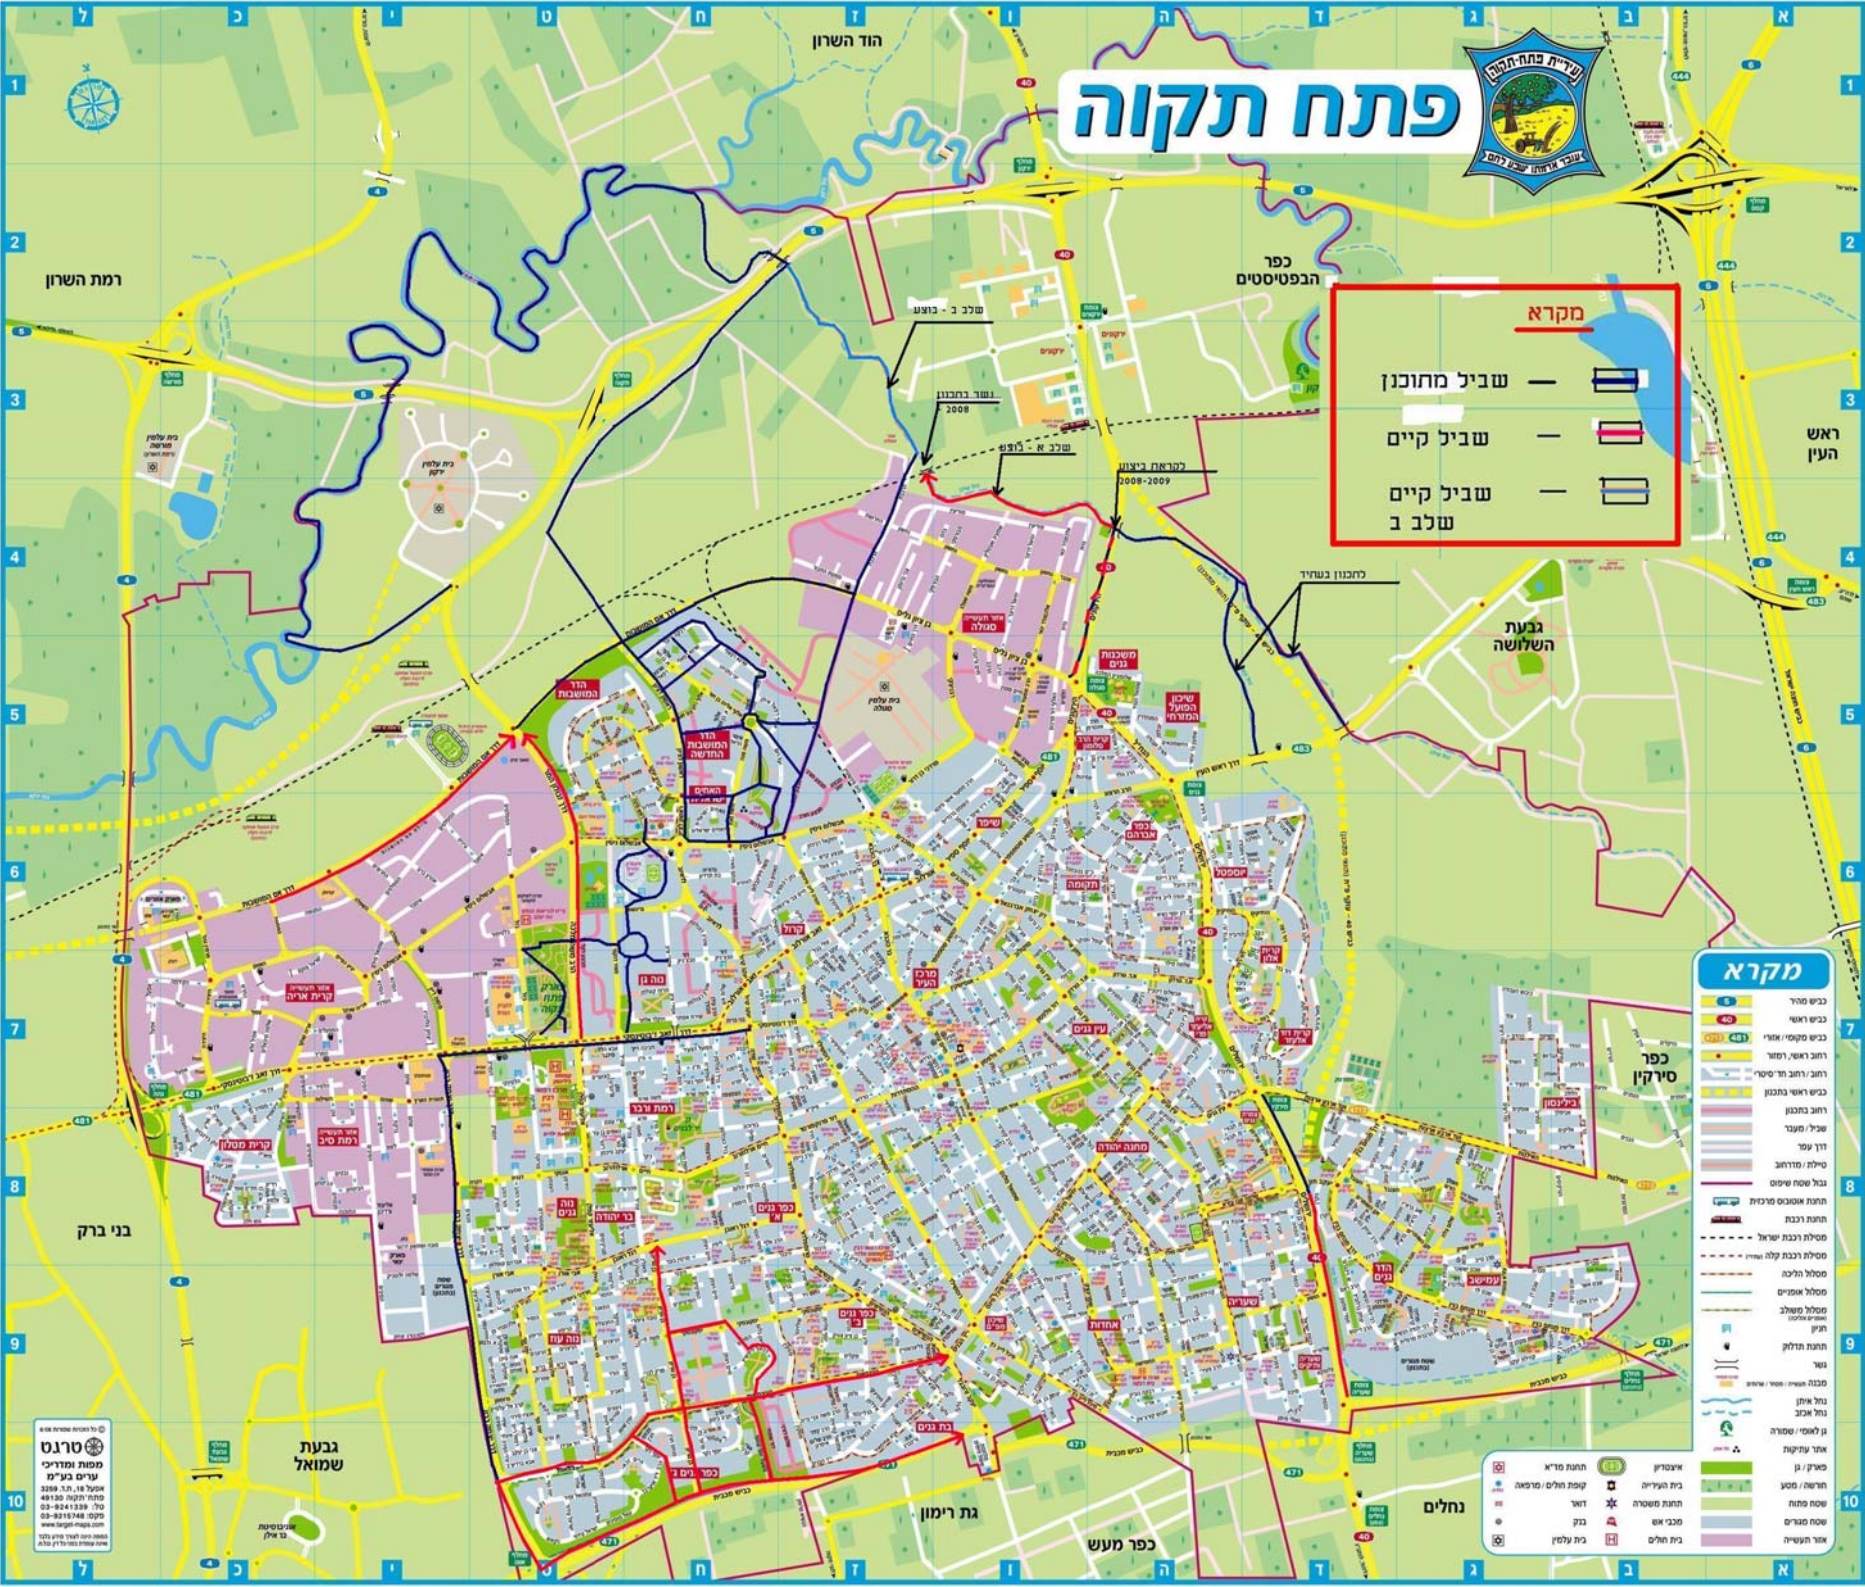

פתח תקוה

מקרא

- שביל מחוכונו
- שביל קיים
- שביל קיים
- שלב ב

מקרא

- כביש סדר
- כביש ראשי
- כביש ספיקי - אחרי
- רחוב ראשי / רחוב רחוק
- רחוב / רחוב פני ספיקי
- כביש ראשי בתכנון
- רחוב בתכנון
- שכיל / מעבר
- דוך עפר
- טיילת / מדרחוב
- גול שטח שיטוט
- חתה אסטובס מרכזת
- חתה רבנה
- סמלת רבנה ישראל
- סמלת רבנה קלה
- סמלת חלבה
- סמלת אופנים
- סמלת משולב
- ערוץ
- חתה חולק
- נער
- מבנה / מוסד / מוסד / מוסד
- חול איתן
- חול אבן
- גן לאומי / שמורה
- אזור ענקית
- פארק / גן
- חורף / פארק
- סמלת חתה
- סמלת מדרגים
- אזור ענקית

רמת השרון

כפר הבפטיסטים

ראש העין

גבעת השלושה

כפר סירקין

בני ברק

גבעת שמואל

גת רימון

כפר מעש

נחלים